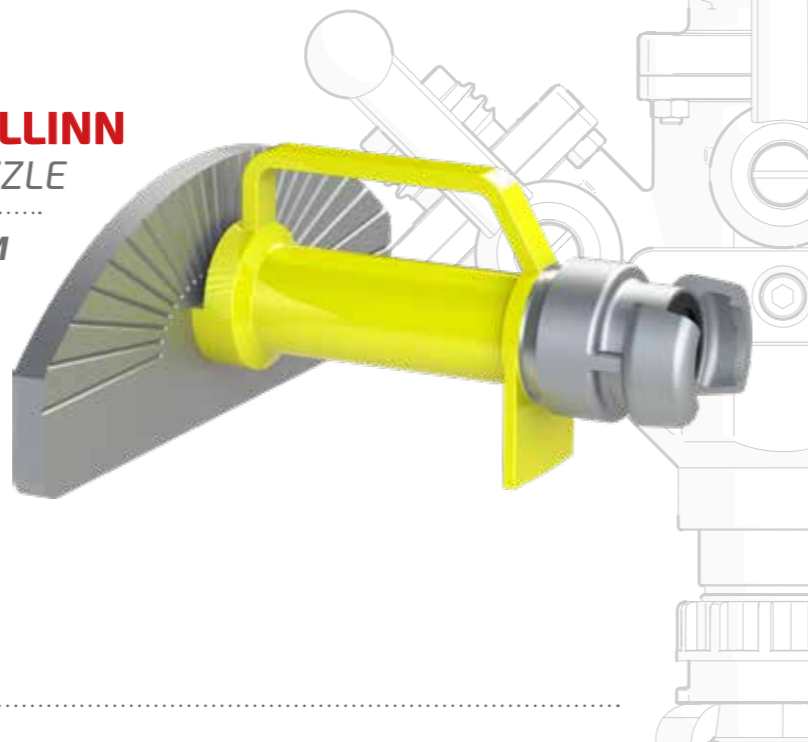

- Þrýstingur : PN16 / Nominal pressure: PN16
- Efni : álblanda / Material: aluminium alloy
- Yfirborð : polyester húðun
- Surface treatment: polyester coating